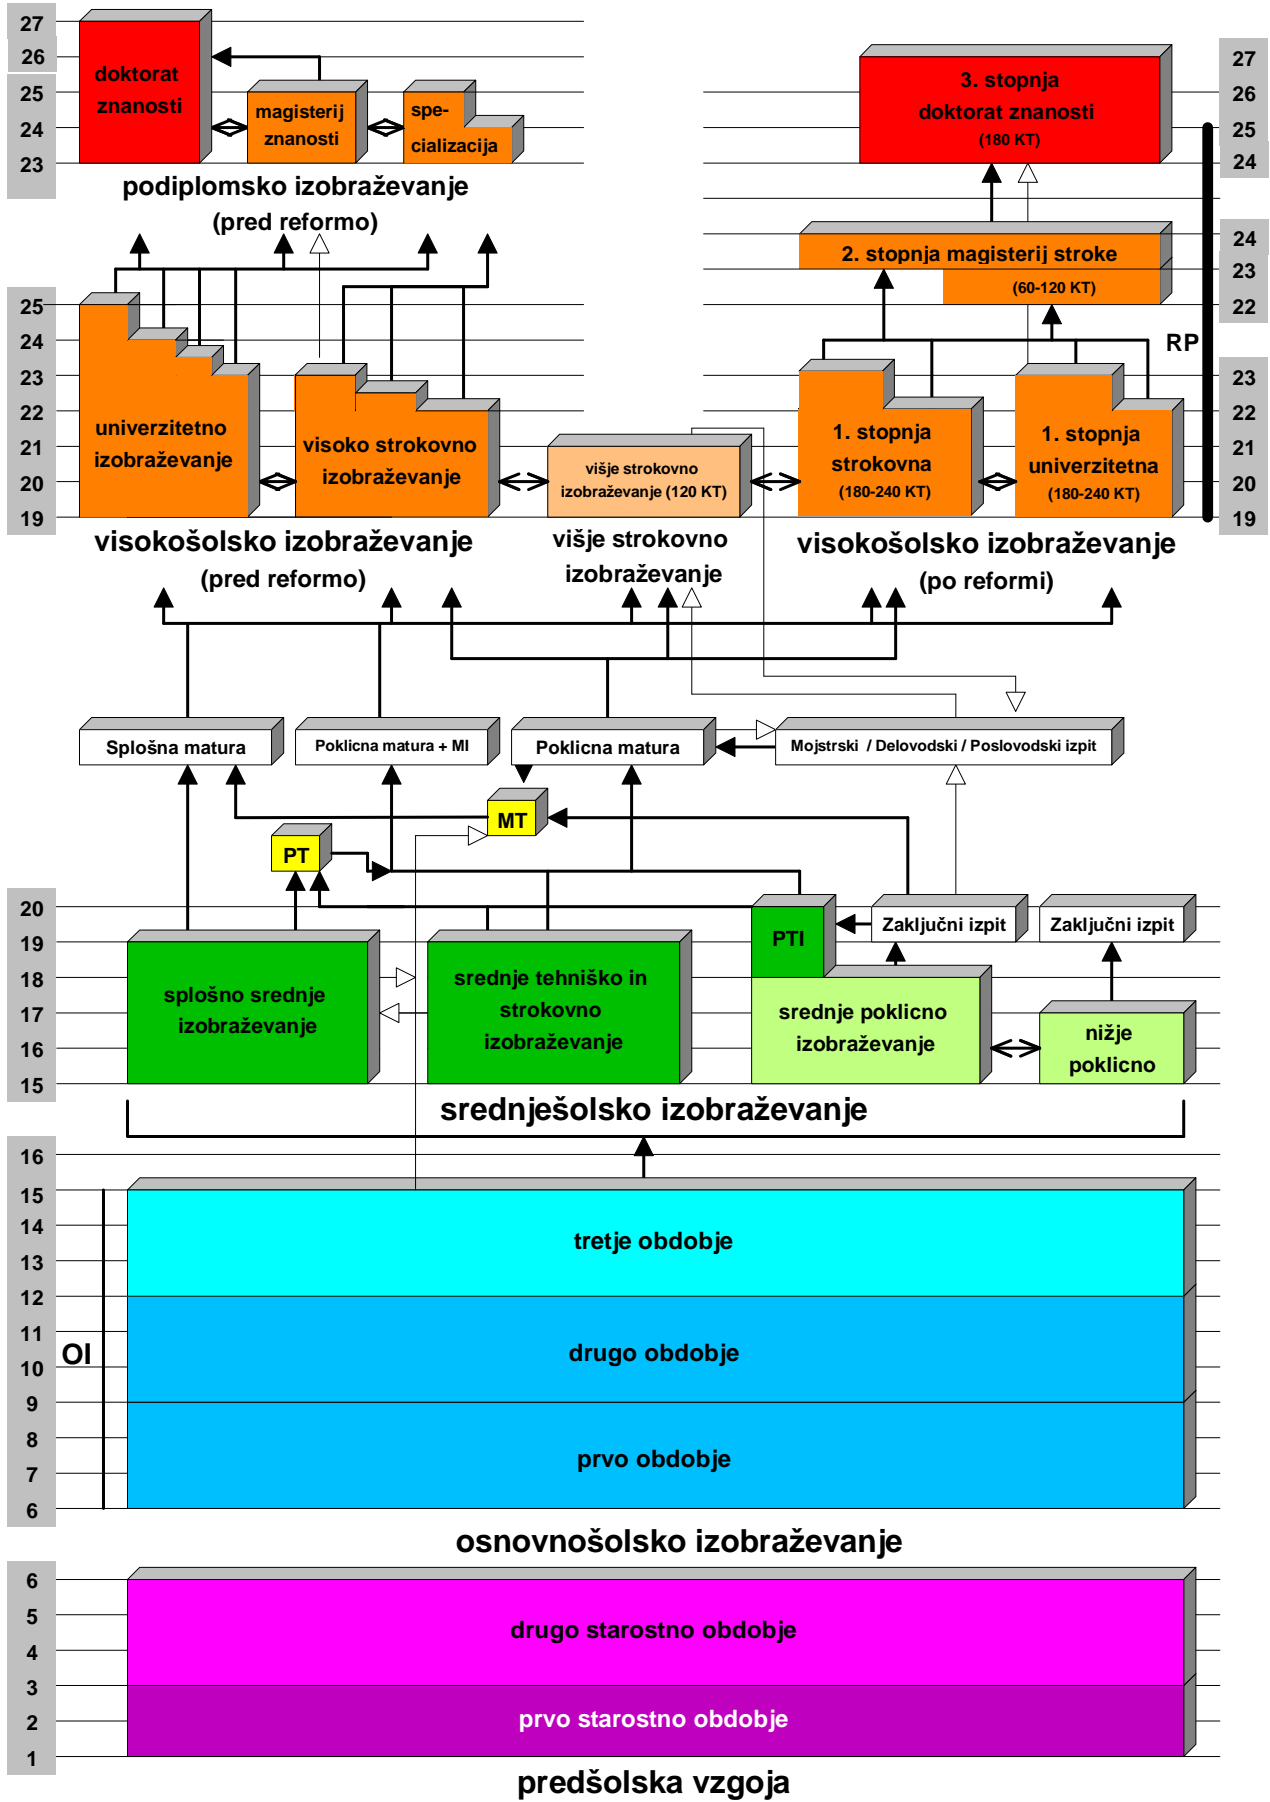

Zgradba vzgoje in izobraževanja v Sloveniji 2006/07

Starost

Starost

Legenda: OI - obvezno izobraževanje RP - trajanje študija za programe, ki izobražujejo za poklice, urejene z direktivami EU KT - kreditne točke
 ← splošna dostopnost ◁ dostop s posebnimi pogoji PTI - poklicno-tehniško izobraževanje PT - poklicni tečaj
 ↔ možnosti prehoda MT - maturitetni tečaj MI - izpit iz enega predmeta splošne mature