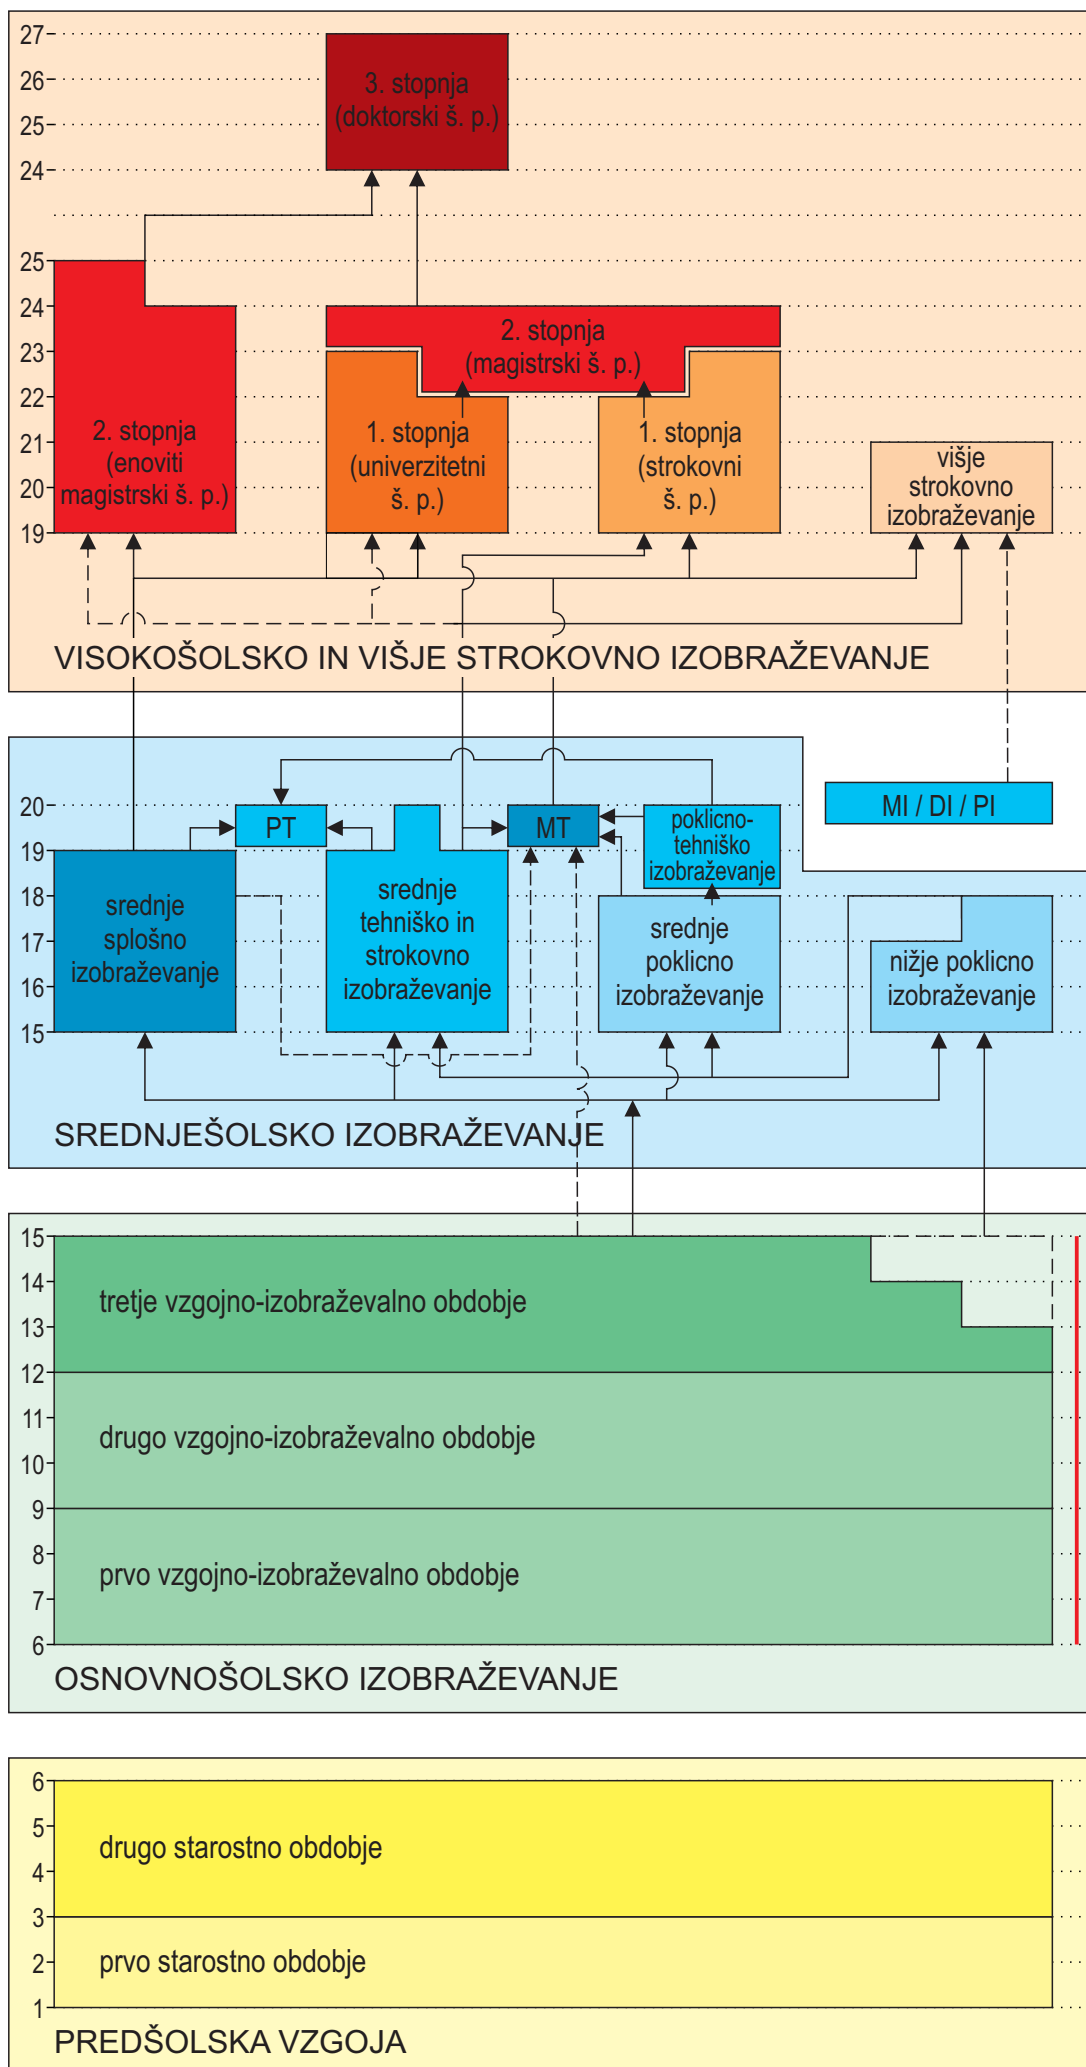

SISTEM VZGOJE IN IZOBRAŽEVANJA V REPUBLIKI SLOVENIJI

26

Legenda:

- splošna dostopnost
- → dostopnost pod posebnimi pogoji
- obvezno izobraževanje

- PT** poklicni tečaj
- MT** maturitetni tečaj
- š. p. študijski programi
- MI** mojstrski izpit
- DI** delovodski izpit
- PI** poslovodski izpit

ISCED-A 2011

8	840
7	760
6	640
5	650
4	
3	344
	354
	353
2	244
1	100
0	020